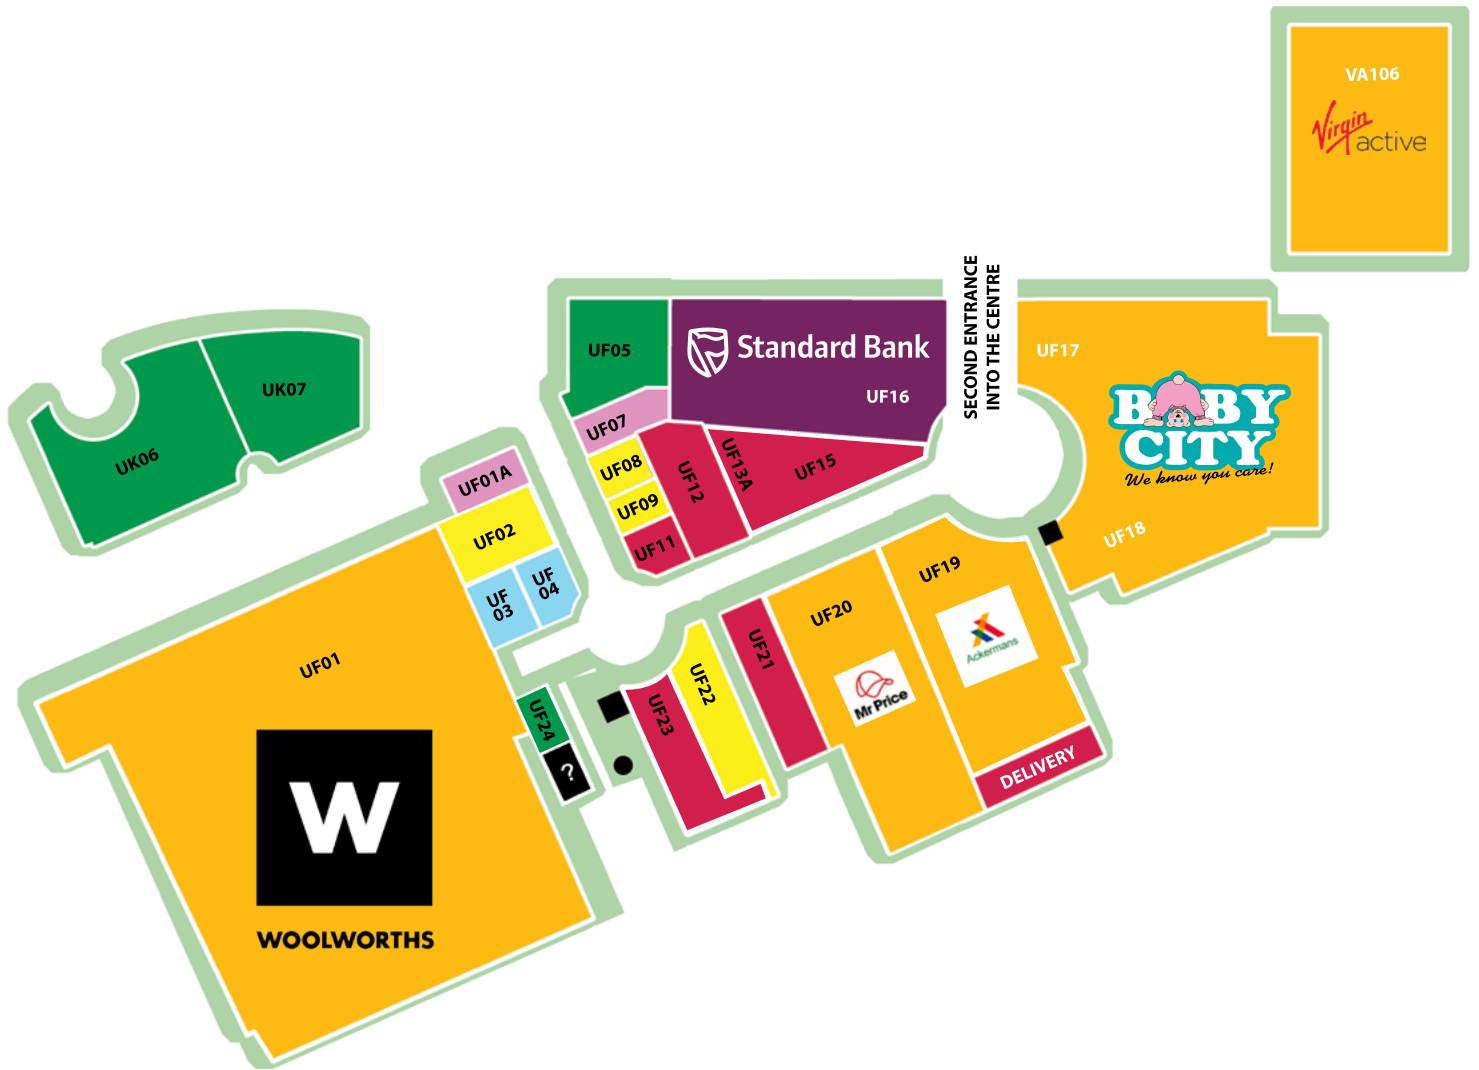

GROUND LEVEL

- | | | | | | |
|--------------------------------------|------------------------------------------------------------------------------------------------------------------------------------------------------|------------------------------------------|-----------------------------------------------------------------------------------------------------------------------------------------------------------------------------------------------|---------------------------------------|------------------------------------------------------------------------------------------------------------------------------------------------------------------------------------------------|
| ■ | GF2/3. Checkers Liquor
GF16. Honchos
GF30. Wimpy
GF31. Billie Boys
GF40A. Mugg & Bean Express
GF40B. Kauai
GF42. Saffron Spice Box | ■ | GF06. Crazy Store
GF38. Toy Factory Shop
GF07. Bargain Books
GF18. Celebrate with Kerby's
GF21/22. Verimark
GF26. Absolute Pets
GF43. Tobacco Mart
GF17. A&A Floor décor | ■ | GK02. Capitec Bank
GF13. Nedbank
GF44. Std ATM
FNB ATM
ABSA ATM
NedBank ATM |
| ■ | GF09. NWJ
GF11. Footgear
GF25. Senqu
GF29. Starla Fashions
GF40C. Sole Base
GF 41. Blaze Clothing | ■ | GF10. Edgars Beauty
GF19. Clicks
GF33. Health 4 All | ■ | GF05. Telkom
GF20. Remax
GF27B. Cell C
GF32. Key & Shoe Cove
GF34. PEP Cell
GF35. Ackermans Connect
GF36. Blue Berry
GF39. 3@1
GF37. Smock & Stich
GF27A. Neovision |
| ■ | GF04. Sheet Street | ■ | GF01. Checkers
GK01. Dis-Chem
VA106. Virgin Active
GF08. PEP | | |

UPPER LEVEL

- UF11. Cherry Design
- UF12. Tekkie Town
- UF13a/ UF15. Clothing Junction
- UF21. Old Khaki
- UF23. Refinery

- UF02. Execuspecs
- UF09. Pentravel
- UF22. Vodacom 4 U
- UF08. Flight Centre

- UF05. Essence Cafe
- UK06. Butcher Block
- UK07. Mamma Luciana's
- UF24. W Cellar